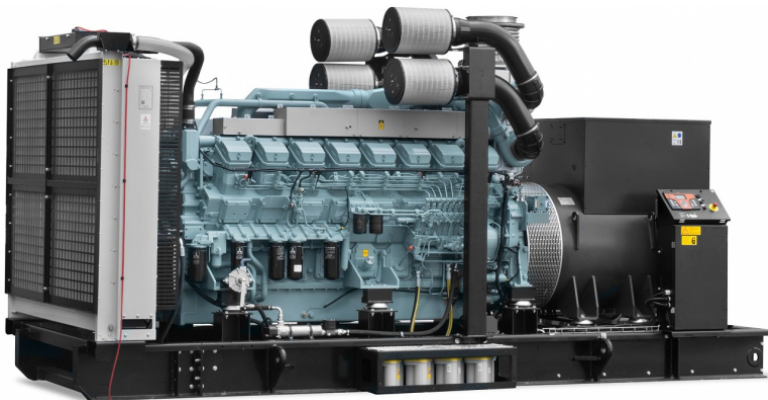

Коммерческое предложение от 13.04.2025

Наименование товара: Дизельный генератор RID 2000 E-SERIES

Ссылка на товар: https://prom-katalog.ru/catalog/dizelnye-generatory/dizelnyj_generator_rid_2000_e_series