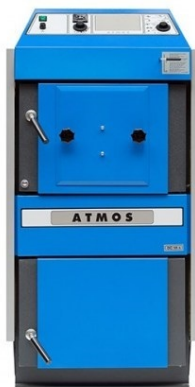

Описание товара Твердотопливный котел Атмос DC30SX с инсталляцией для горелки А25

Описание

Твердотопливный котел Атмос DC30SX с инсталляцией для горелки А25 от компании Пром-Каталог.Ру

Характеристики

Страна бренда	Чехия
Производство	Чехия
Топливо котла	Дрова/Пеллеты
Мощ. (пеллеты), кВт	30
Мощ. (дрова), кВт	30
Тип котла	Энергозависимый
Режим работы	Отопление
Камера сгорания	Открытая
Теплообменник	Стальной
Тип установки	Напольный
Кол-во секций	1
Регулировка подачи воздуха	Да
Время сгорания дерева, ч	2
Мах длина полена, см	53
Мах давление отопит контура, Атм	2,5
Присоединительный øдымохода, мм	152

Присоединительный контур отопления , "	1 1/2
Габариты (ВхШхГ), см	112x59x104,5
Вес, кг	306
Гарантия	2 года
Высота, см	112
Ширина, см	59
Глубина, см	104,5

Информация на сайте prom-katalog.ru носит справочный характер и не является публичной офертой, определяемой ст. 437 ГК РФ.